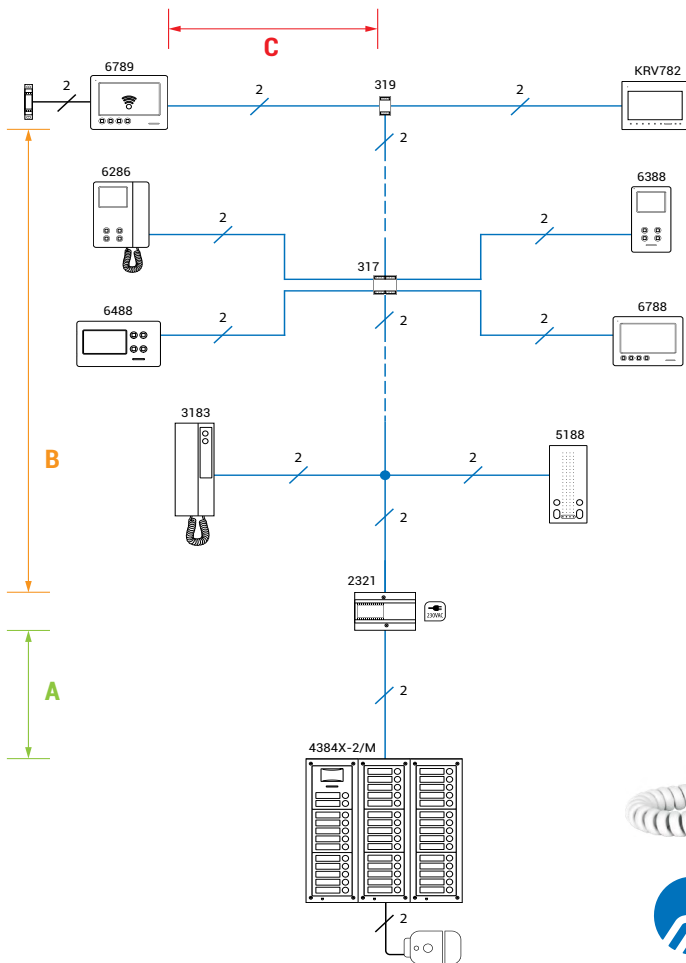

 **VIDEX**®

100% MADE IN ITALY

IK07  
antivandal  
(jen /M)

stupeň krytí  
IP65

katalog VX2300 [ke stažení](#)

počet účastníků	audio video jednotky			info + tlačítkové moduly				rámečky + propojovací kabel		zdroj	distributor	videotelefon
	 4384X-0	 4384X-1	 4384X-2	 4043	 4044	 4045	 4846	 4852	 4853	 2321	 317	 6388 /*
3	1			1				1		1	1	3
4	1				1			1		1	1	4
5	1					1		1		1	2	5
6		1				1		1		1	2	6
7			1			1		1		1	2	7
8	1			1		1			1	1	2	8
9	1				1	1			1	1	3	9
10	1					2			1	1	3	10
11		1				2			1	1	3	11
12			1			2			1	1	3	12
13	1			1		2		2 + CFL45		1	4	13
14	1				1	2		2 + CFL45		1	4	14
15	1					3		2 + CFL45		1	4	15
16		1				3		2 + CFL45		1	4	16
17			1			3		2 + CFL45		1	5	17
18	1			1		3	1		2 + CFL45	1	5	18
19	1				1	3	1		2 + CFL45	1	5	19
20	1					4	1		2 + CFL45	1	5	20
21		1				4	1		2 + CFL45	1	6	21
22			1			4	1		2 + CFL45	1	6	22
23	1			1		4			2 + CFL45	1	6	23
24	1				1	4			2 + CFL45	1	6	24
25	1					5			2 + CFL45	1	7	25
26		1				5			2 + CFL45	1	7	26
27			1			5			2 + CFL45	1	7	27
28	1			1		5	1	4 + 3xCFL45		1	7	28
29	1				1	5	1	4 + 3xCFL45		1	8	29
30	1					6	1	4 + 3xCFL45		1	8	30
31		1				6	1	4 + 3xCFL45		1	8	31
32			1			6	1	4 + 3xCFL45		1	8	32
33	1			1		6		4 + 3xCFL45		1	9	33
34	1				1	6		4 + 3xCFL45		1	9	34
35	1					7		4 + 3xCFL45		1	9	35
36		1				7		4 + 3xCFL45		1	9	36
37			1			7		4 + 3xCFL45		1	10	37
38	1			1		7			3 + 2xCFL45	1	10	38
39	1				1	7			3 + 2xCFL45	1	10	39
40	1					8			3 + 2xCFL45	1	10	40
41		1				8			3 + 2xCFL45	1	11	41
42			1			8			3 + 2xCFL45	1	11	42

- systém s více účastníky (až 998) nebo při požadavku kódové volby také možno sestavit s digitálními panely 4312RV nebo 4312RV/F

**VIDEX**  
THE POWER TO SECURE

**VX2300**

Kabel	Průřez (mm <sup>2</sup> )	Odpor <sup>1</sup>	Kapacita <sup>2</sup>	A <sup>3</sup>	B <sup>3</sup>	C <sup>3</sup>	A+B+C <sup>4</sup>	Max.délka vedení <sup>5</sup>
Vindex CM2	1,00	2,5 Ω	5,0 nF	200	200	50	450	800
Telefonní	0,28	6,5 Ω	5,5 nF	100	100	40	240	800
UTP CAT 5	0,22	8 Ω	4,9 nF	80	80	30	190	800