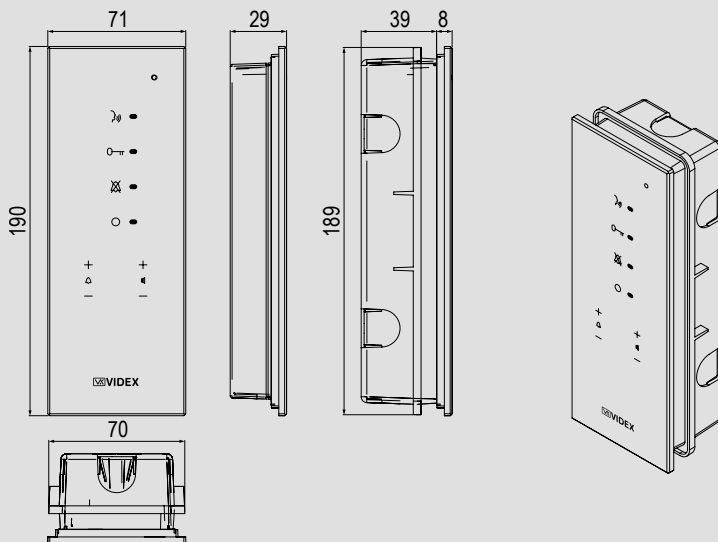

Ovládání realizováno pomocí dotykové technologie, díky čemuž je docíleno elegantního vzhledu a skvělé spolehlivosti

Integrovaný teploměr

Integrované hodiny

KRV78/B

Připravovaná rozšíření

- Možnost záznamu hovoru na Micro SD ve formě až 128 fotografií, nebo 66 patnáctivteřinových videoklipů včetně času a data pořízení záznamu.
- Sériové rozhraní pro integraci do systémů domovní automatizace.