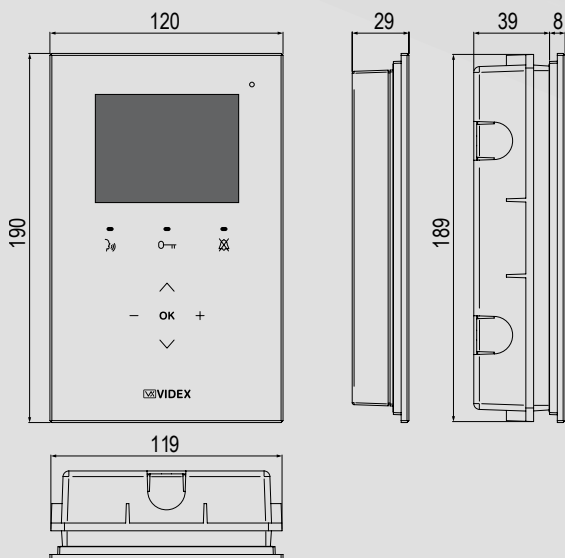

KRV78/B

Připravovaná rozšíření

- Možnost záznamu hovoru na Micro SD ve formě až 128 fotografií, nebo 66 patnáctivteřinových videoklipů včetně času a data pořízení záznamu.
- Sériové rozhraní pro integraci do systémů domovní automatizace.