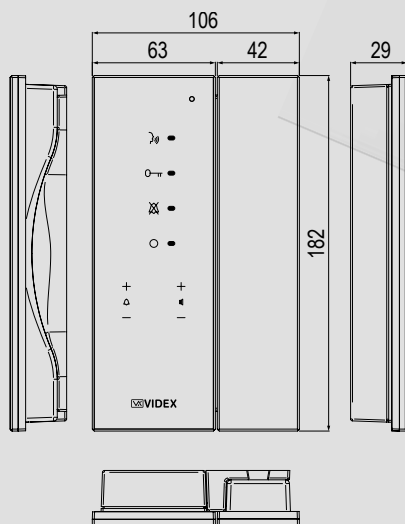

KRA76/W

A VIDEO TELEFONY

KRA78/B

KRA78/W

Všechny modely jsou dostupné v bílé a černé barvě.

Vlastnosti

3.5" TFT barevný displej

OSD (menu v obraze) pro nastavení a programování videotelefonu