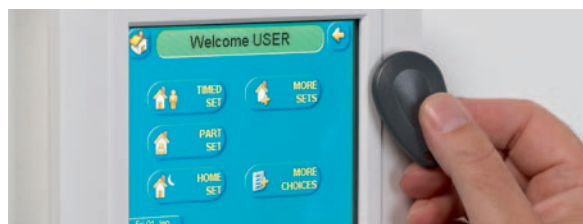

Pohodlná vzdálená správa

Technologie Galaxy® má velmi propracovanou funkci dálkové servisní diagnostiky. Servisní firma tak může provádět kontrolu Vašeho systému dálkově pomocí počítače i mimo dohodnuté pravidelné servisní kontroly.

The scheduled services can then be carried out more efficiently, further minimising disruption to your business.

V žádném případě nevznikají vzdálenou servisní inspekcí

žádná bezpečnostní rizika.

Naopak, případný servisní zásah je veden mnohem efektivněji což ve finále šetří Váš čas a peníze.