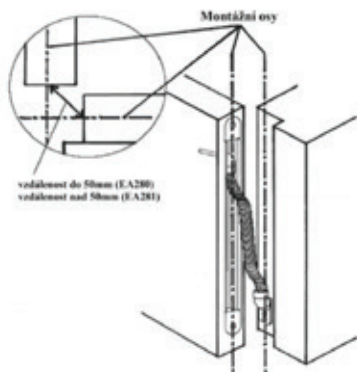

## ABLOY EA280

- Nerozpojitelná kabelová průchodka (po instalaci nelze dveře snadno demontovat)
- Jednoduchá montáž
- Maximální úhel otevření 120°

EA280

Podle toho vybrat kabelovou průchodka

### Technické údaje

Vnitřní průměr	8 mm
Max. průměr kabelu	6 mm
Maximální úhel otevření	120°

## ABLOY EA281

- Nerozpojitelná kabelová průchodka (po instalaci nelze dveře snadno demontovat)
- Jednoduchá montáž
- Maximální úhel otevření 180°

EA281

### Technické údaje

Vnitřní průměr	8 mm
Max. průměr kabelu	6 mm
Maximální úhel otevření	180°