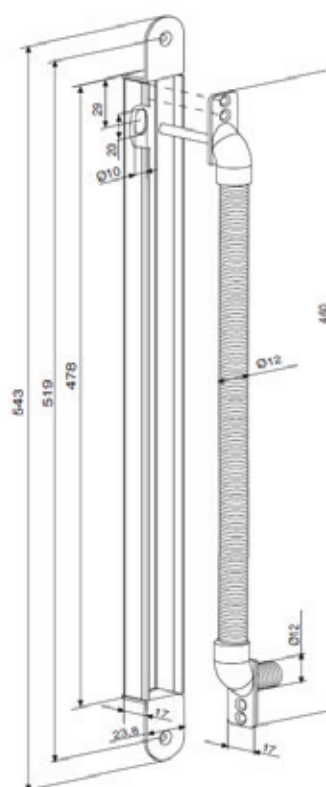

## ABLOY EA280

- Nerozpojitelná kabelová průchodka (po instalaci nelze dveře snadno demontovat)
- Jednoduchá montáž
- Maximální úhel otevření 120°

EA280

Podle toho vybrat kabelovou průchodka

### Technické údaje

Vnitřní průměr	8 mm
Max. průměr kabelu	6 mm
Maximální úhel otevření	120°

## ABLOY EA281

- Nerozpojitelná kabelová průchodka (po instalaci nelze dveře snadno demontovat)
- Jednoduchá montáž
- Maximální úhel otevření 180°

EA281

### Technické údaje

Vnitřní průměr	8 mm
Max. průměr kabelu	6 mm
Maximální úhel otevření	180°