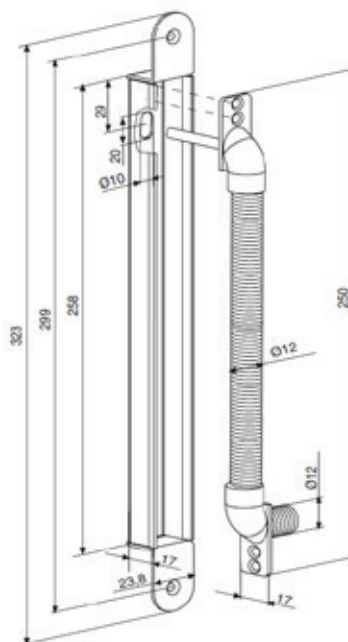

## ABLOY EA280

- Nerozpojitelná kabelová průchodka (po instalaci nelze dveře snadno demontovat)
- Jednoduchá montáž
- Maximální úhel otevření 120°

EA280

Podle toho vybrat kabelovou průchodka

### Technické údaje

Vnitřní průměr	8 mm
Max. průměr kabelu	6 mm
Maximální úhel otevření	120°

## ABLOY EA281

- Nerozpojitelná kabelová průchodka (po instalaci nelze dveře snadno demontovat)
- Jednoduchá montáž
- Maximální úhel otevření 180°

EA281

### Technické údaje

Vnitřní průměr	8 mm
Max. průměr kabelu	6 mm
Maximální úhel otevření	180°