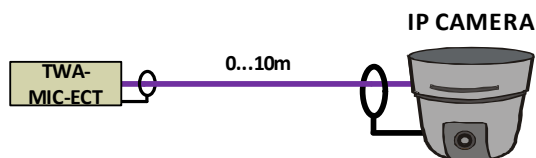

Venkovní elektretové mikrofony BREAK-TWA-MIC-ECT

TWA-MIC-ECT

- Všesměrový elektretový mikrofون
- Venkovní provedení
- Citlivost -54dB
- Impedance 680Ω

- Odstup signál a šum min. 60dB

OBJEDNACÍ NÁZEV	KÓD	NAPÁJENÍ
BREAK-TWA-MIC-ECT	3-100-724	BIAS

LEGENDA
koaxiální kabel

Popis a technické parametry

TWA-MIC-ECT je venkovní elektretový mikrofون 2.2 kΩ, 2.45VDC pro připojení k IP kamerám

Mikrofony TWA-MIC-ECT se připojují mikrofonním kabelem přímo do mikrofonních vstupů IP kamer (max. 10m).

NESYMETRICKÝ AUDIO SIGNÁL...max. 10m

Osazen 0,5m dlouhý koaxiální kabel zakončený 3,5 mono JACK.

BREAK-TWA**Venkovní elektretové mikrofony****Popis a technické parametry**

TWA-MIC-ECT je venkovní elektretový mikrofon 2.2 k Ω , 2.45VDC pro připojení k IP kamerám

Mikrofony TWA-MIC-ECT se připojují mikrofonním kabelem přímo do mikrofonních vstupů IP kamer (max. 10m).

	Parametr	Hodnota	Jednotka	Poznámka
MIC	Šířka pásma	200 – 15 000	Hz	
	Napájení	BIAS	VDC	ECT
	SNR	min.60	dB	
	Spotřeba	1.5	mA	ECT
	Přepětové ochrany jenné (ECT bez ochran)			
Mechanika	Rozměry - š / v / d MIC:	30 x 75	mm	