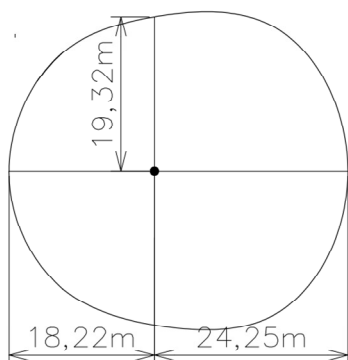

BREAK-TWA

Venkovní elektretové mikrofony

Popis a technické parametry

TWA-MIC-ECT je venkovní elektretový mikrofon 2.2 k Ω , 2.45VDC pro připojení k IP kamerám

Mikrofony TWA-MIC-ECT se připojují mikrofonním kabelem přímo do mikrofonních vstupů IP kamer (max. 10m).

	Parametr	Hodnota	Jednotka	Poznámka	
MIC	Šířka pásma	200 – 15 000	Hz		
	Napájení	BIAS	VDC	ECT	
	SNR	min.60	dB		
	Spotřeba	1.5	mA	ECT	
	Přepětové ochrany jenné (ECT bez ochran)				
Mechanika	Rozměry - š / v / d MIC:	30 x 75	mm		

Výrobce si vyhrazuje právo změny technických parametrů bez předchozího upozornění.

CHARAKTERISTIKA TWA-MIC-ECT

MOŽNOSTI ZAPOJENÍ BREAK-TWA-MIC-ECT

Pro elektretový mikrofon není nutné další externí napájení. Mikrofon je určen pro zařízení, které již má BIAS napájení integrováno uvnitř. (např. PC, některé IP kamery ...)

NESYMETRICKÝ AUDIO SIGNÁL ...max. 10m
Osazen 0,5m dlouhý koaxiální kabel zakončený 3,5 mono JACK.