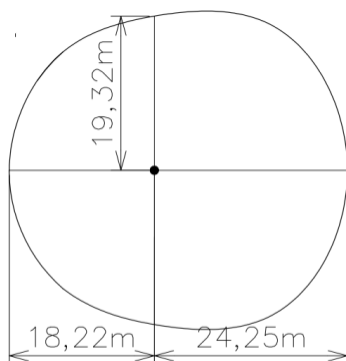

CHARAKTERISTIKA TWA-MIC-ECT

MOŽNOSTI ZAPOJENÍ BREAK-TWA-MIC-ECT

Pro elektretový mikrofون není nutné další externí napájení . Mikrofون je určen pro zařízení, které již má BIAS napájení integrováno uvnitř . (např .PC, některé IP kamery ...)

NESYMETRICKÝ AUDIO SIGNÁL...max. 10m

Osazen 0,5m dlouhý koaxiální kabel zakončený 3,5 mono JACK.