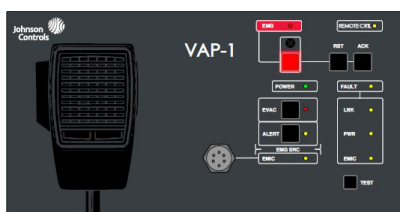

Výsuvná montážní konzola pro montáž ústředny ONE500 do racku.

Montážní sada ONE-WMA Certifikace EN 54

Montážní konzola pro montáž ústředny ONE500 na zeď.

Rozšíření mikrofonní jednotky MPS-8K Certifikace EN 54

Rozšíření zónové mikrofonní jednotky, 8 zónových tlačítek pro volbu zón nebo skupin zón.

Mikrofonní jednotka A1

Analogová mikrofonní jednotka s PTT tlačítkem.

Evakuační mikrofonní jednotka VAP1 Certifikace EN 54